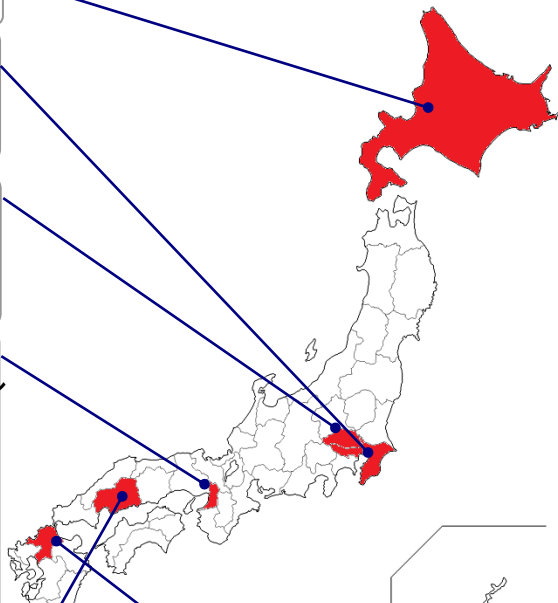

【大型ビジョン】12月案件限定特別企画 1.5倍放映プラン

12月放映案件に限り、お申込みいただきました回数**の1.5倍**放映を実施いたします。
 全国の主要媒体にて実施いたしますので、ぜひこの機会にご利用ください！

実施媒体

7都道府県 84媒体で展開

- 【北海道】
- 札幌バルコビジョン
 - 札幌駅前ビジョン※1
 - HILOSHI
 - AUMIRU
 - SABRO.TV

- 【千葉】
- VIS VISION幕張南口
 - VIS VISION幕張北口
 - 本八幡駅前ビジョン

- 【埼玉】
- 大宮ビジョン
 - アイ大宮東ビジョン
 - エキサイトビジョン大宮アルシェ
 - 草加松原AKOSビジョン

- 【大阪】
- LINKS UMEDA1F吹き抜けビジョン
 - dipビジョン ※2
 - トンボリステーション
 - アドビジョン
 - なんば戎橋マルチビジョン
 - EDION VISIONなんば
 - お初天神ビジョン
 - RIBIA.TV
 - 心斎橋OPAビジョン
 - 江坂ビジョン

- 【広島】
- NAVIA
 - 八丁堀C-Vision

- 【福岡】
- ソラリアビジョン※3
 - NSSビジョン天神西通り
 - CSビジョン
 - 博多どんたくビジョン

- 【東京】
- 【渋谷】
- ABCマートビジョン
 - センタービルビジョン
 - アドアースビジョン
 - シリンダーサイドビジョン
 - 渋谷MKビジョン
 - Veats Shibuya Vision
 - MIYASHITA PARK前シンクロビジョン
 - BE渋谷センター街本店ビジョン