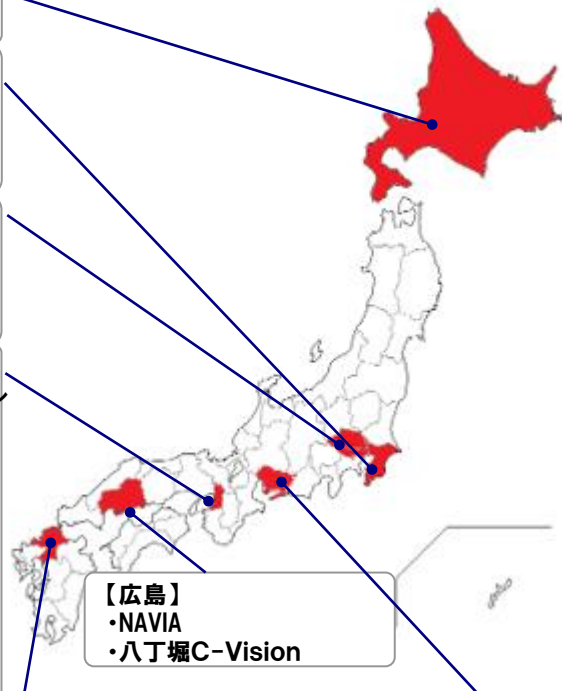

# 【大型ビジョン】12月案件限定特別企画 1.5倍放映プラン

12月放映案件に限り、お申込みいただきました回数**の1.5倍**放映を実施いたします。  
 全国の主要媒体にて実施いたしますので、ぜひこの機会にご利用ください！

## 実施媒体

8都道府県 93媒体で展開

- 【北海道】
- 札幌バルコビジョン
  - HILOSHI
  - AUMIRU
  - SABRO.TV
  - ha・na・vi

- 【千葉】
- VIS VISION幕張南口
  - VIS VISION幕張北口
  - 本八幡駅前ビジョン
  - 船橋ビジョン

- 【埼玉】
- 大宮ビジョン
  - アイ大宮東ビジョン
  - エキサイトビジョン大宮アルシェ
  - 草加松原AKOSビジョン

- 【大阪】
- LINKS UMEDA 1F吹き抜けビジョン ※1
  - dipビジョン
  - トンボリステーション
  - アドビジョン
  - なんば戎橋マルチビジョン
  - EDION VISIONなんば
  - お初天神ビジョン
  - RIBIA.TV
  - 心斎橋OPAビジョン
  - 江坂ビジョン
  - 難波千日前e-ビジョン
  - 枚方ビオルネビジョン

- 【福岡】
- ソラリアビジョン ※2・NSSビジョン天神西通り
  - CSビジョン・博多どんたくビジョン